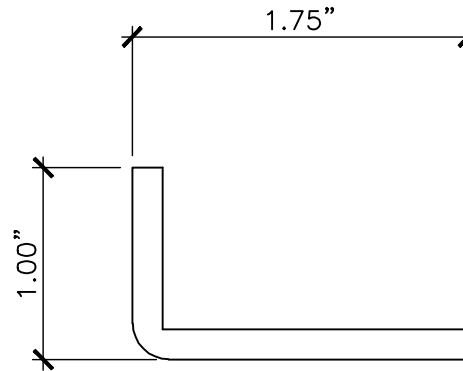

SIDE

TOP

<p>PROPERTY OF: SNUG COTTAGE HARDWARE LLC MARYSVILLE MI. 48040</p>	<p>PRODUCT DESCRIPTION: GATE STOP ALL DIMENSIONS $\pm 0.125"$</p>	<p>PART NUMBER: 1400-BSS/WSS/ SSS</p>
--	--	---