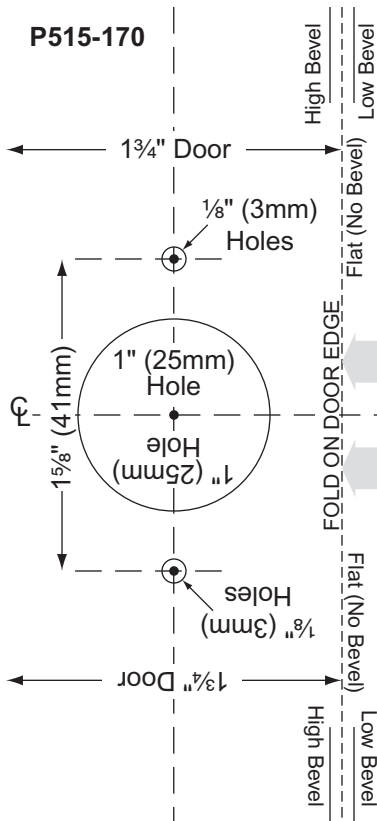

P515-170

ND-Series Lever Lock