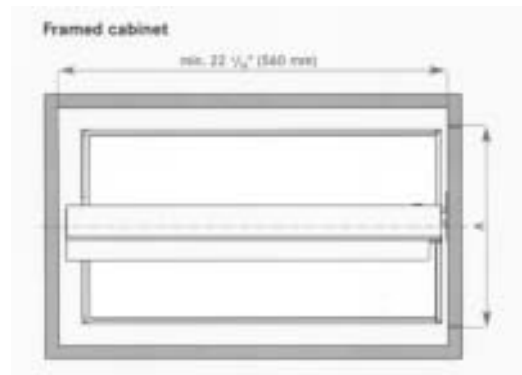

Arena anti-slip basket