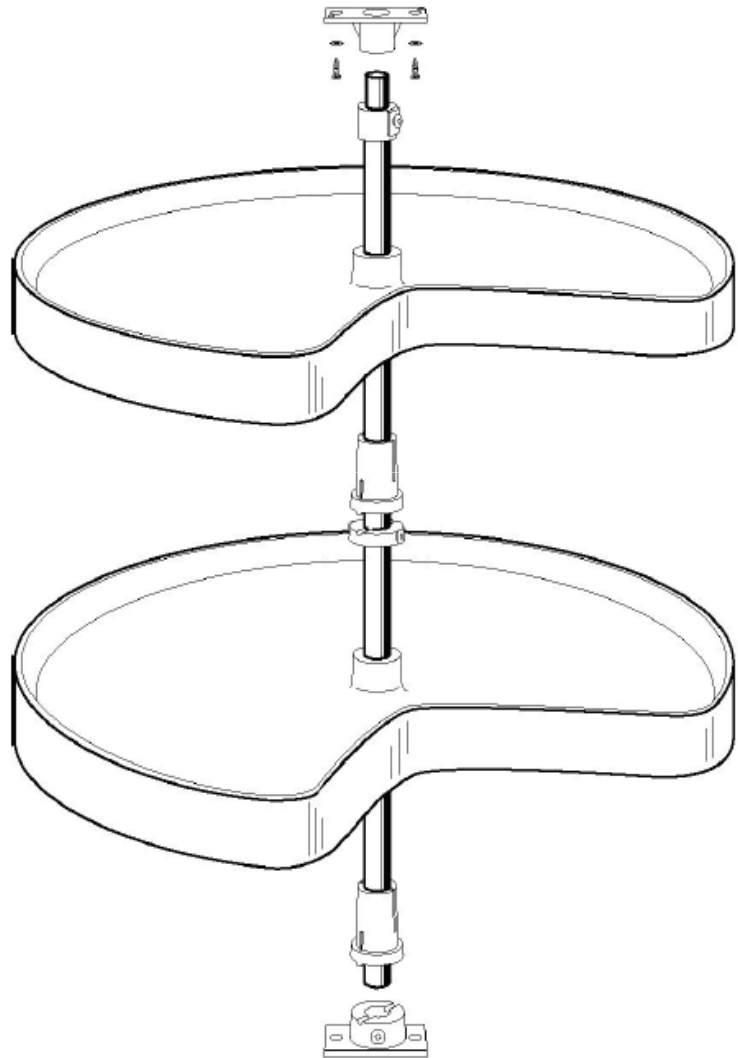

P24K30

Dia. = 24" (610mm)

A = 2" (50mm)

B = 2 1/8" (54mm)

C = 10" (254mm)