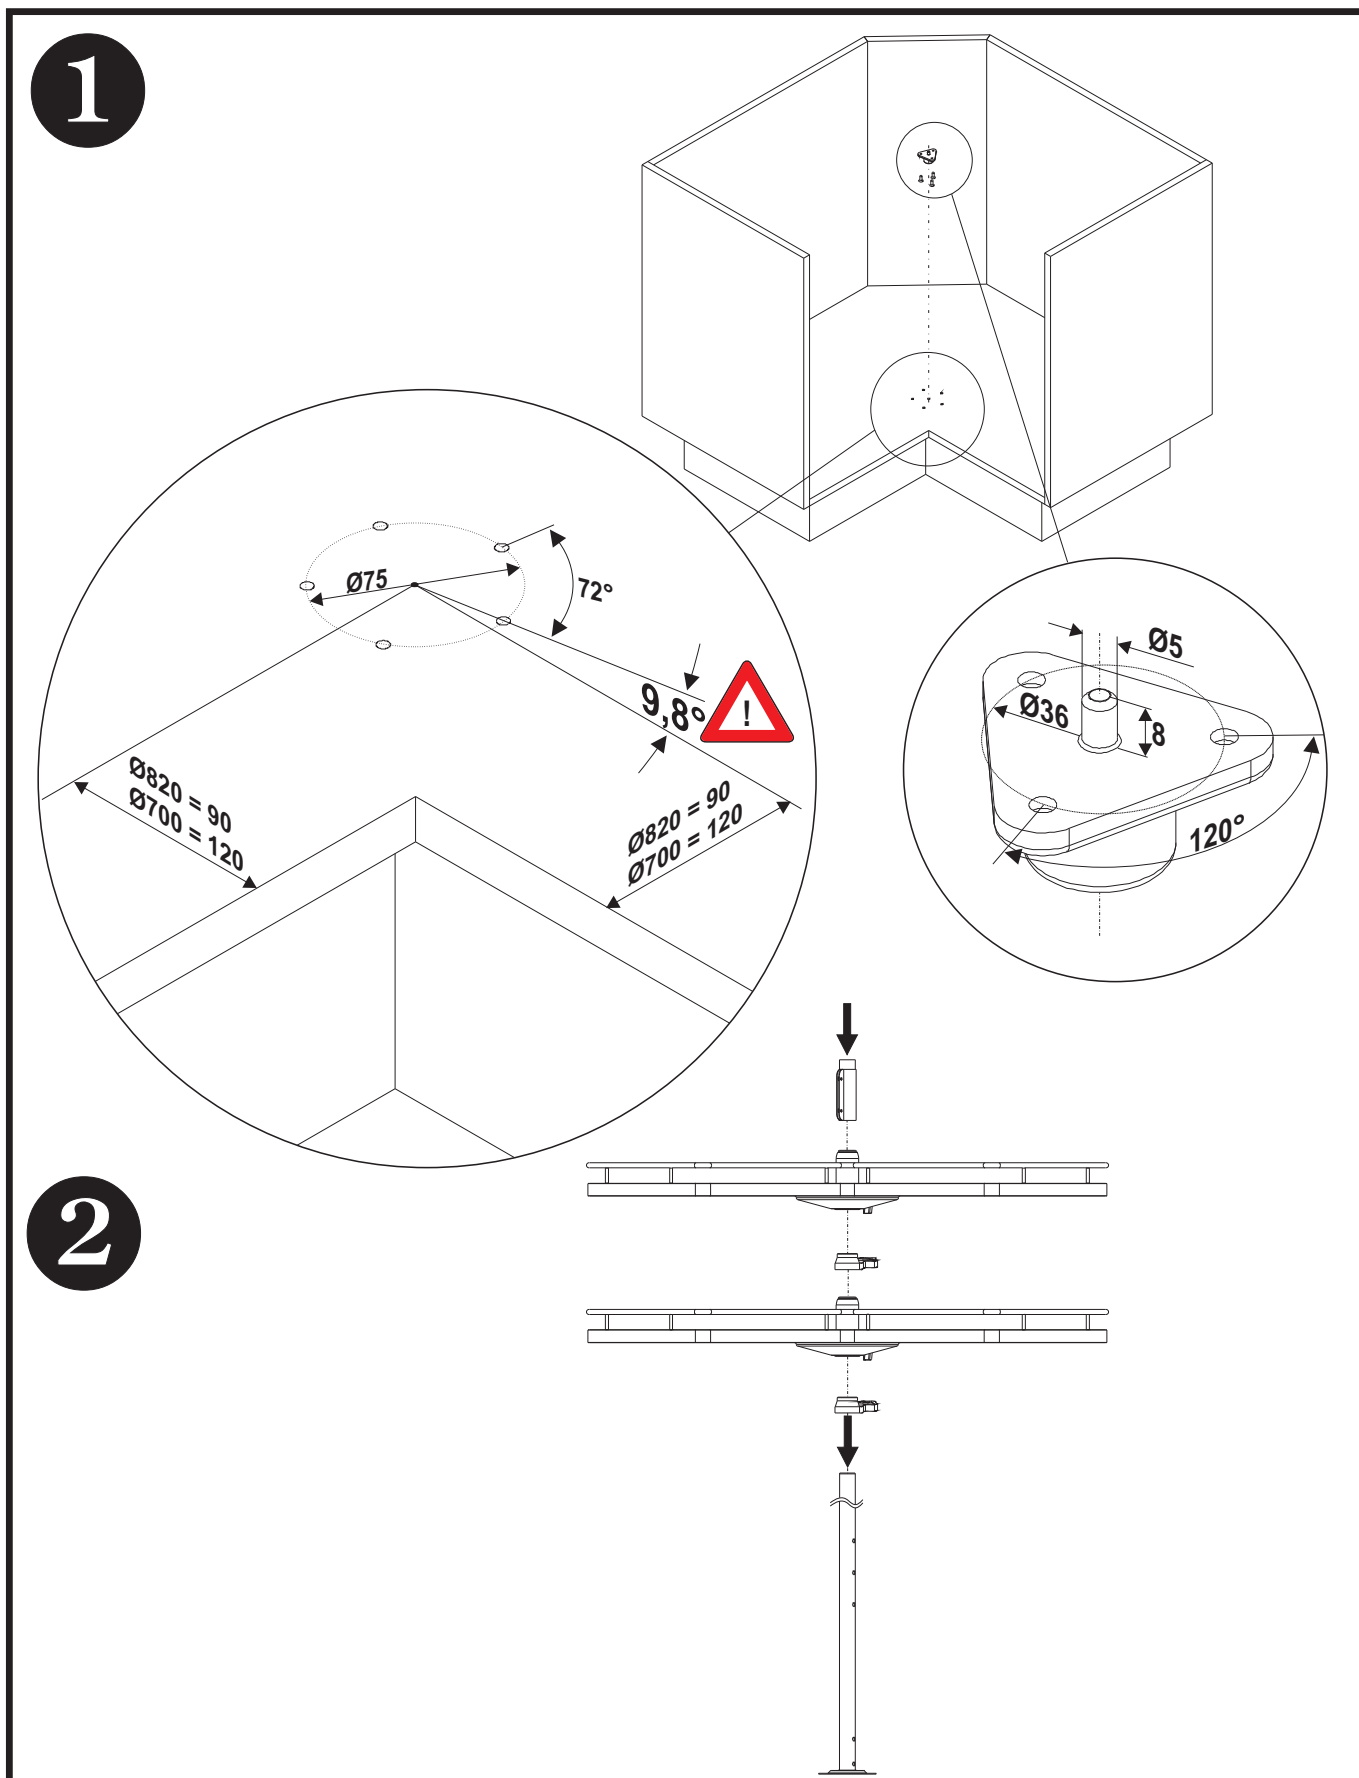

KESSEBÖHMER