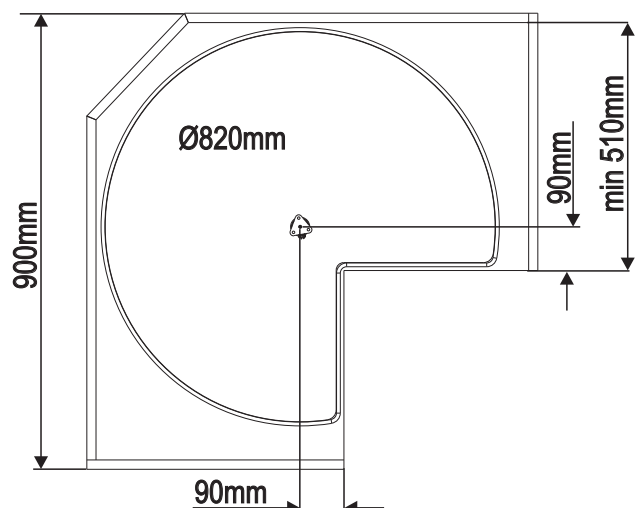

ARENA

Dreiviertelkreis-Tablar

KESSEBÖHMER

- 2x

- 1x

- 1x

- 1x

- 2x

- 2x

Montageanleitung

für Set Dreiviertelkreis-Tablar ARENA

Mounting instructions

for set 270° Arena tray

80er-Eckunterschrank
80cm corner base unit

90er-Eckunterschrank
80cm corner base unit

ARENA

Dreiviertelkreis-Tablar

KESSEBÖHMER

ARENA

Dreiviertelkreis-Tablar

ARENA

Dreiviertelkreis-Tablar

4