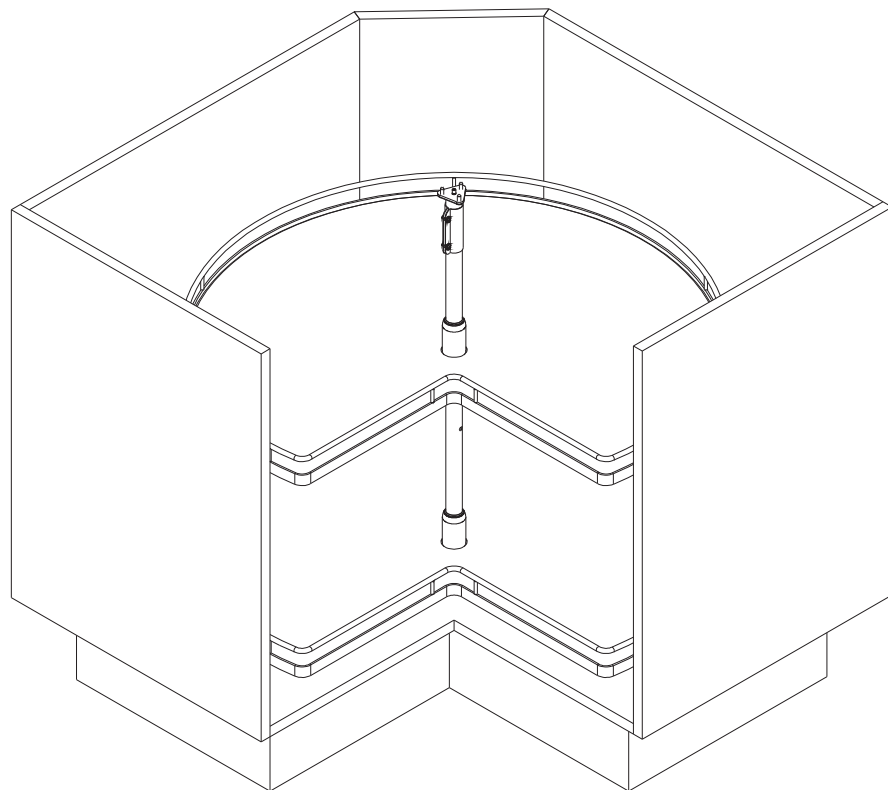

ARENA

Dreiviertelkreis-Tablar

KESSEBÖHMER

- 2x

- 1x

- 1x

- 1x

- 2x

- 2x

Montageanleitung

für Set Dreiviertelkreis-Tablar ARENA

Mounting instructions

for set 270° Arena tray

80er-Eckunterschrank
80cm corner base unit

90er-Eckunterschrank
80cm corner base unit

ARENA