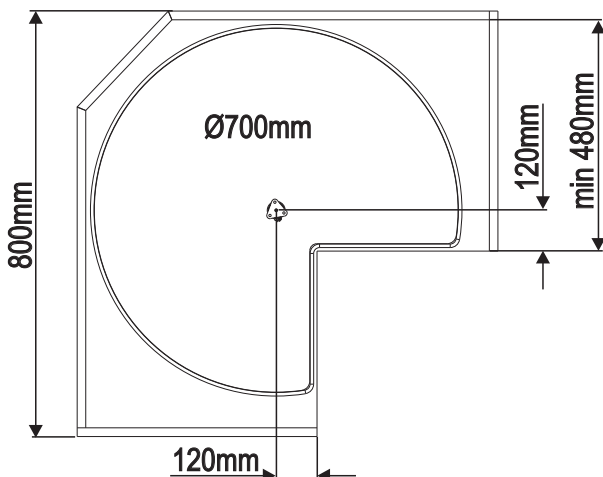

- 2x

Montageanleitung

für Set Dreiviertelkreis-Tablar ARENA

Mounting instructions

for set 270° Arena tray

80er-Eckunterschrank
80cm corner base unit

90er-Eckunterschrank
80cm corner base unit

ARENA

Dreiviertelkreis-Tablar

KESSEBÖHMER

ARENA

Dreiviertelkreis-Tablar

ARENA

Dreiviertelkreis-Tablar

4