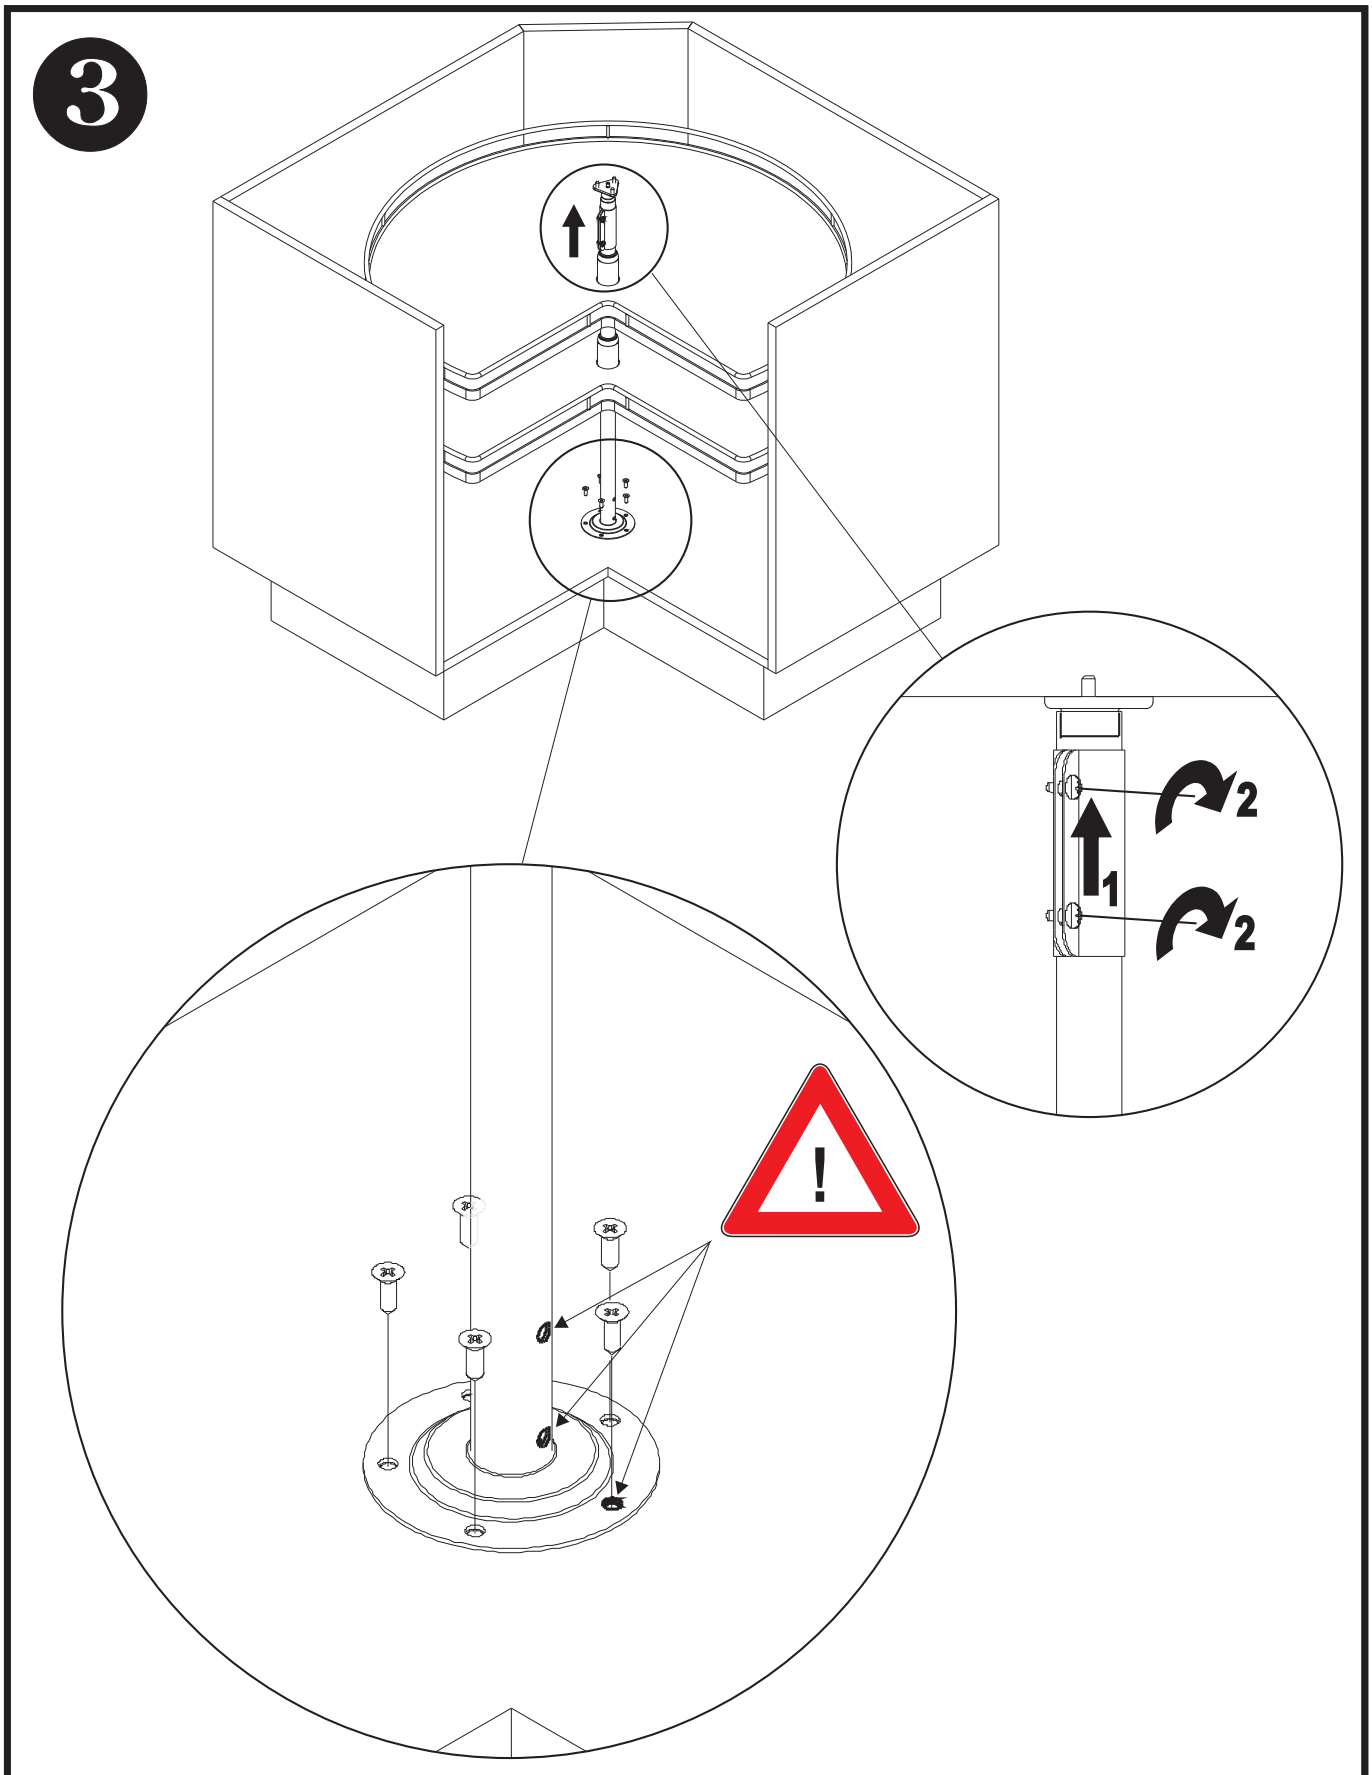

ARENA

Dreiviertelkreis-Tablar