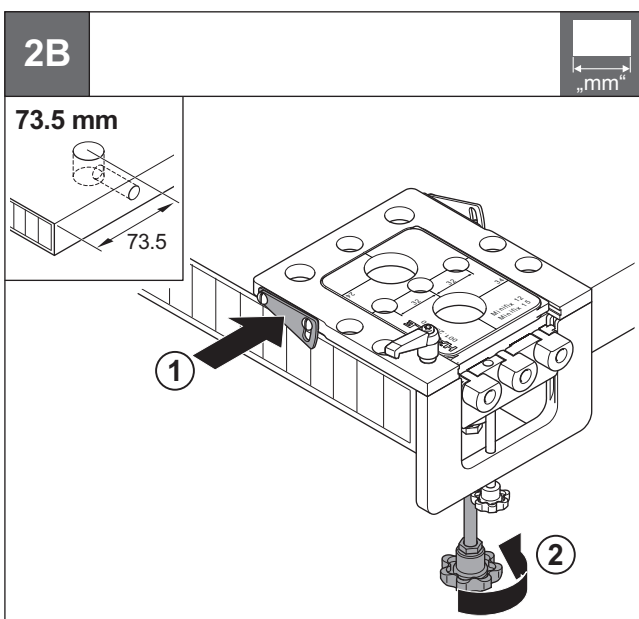

Red Jig (Minifix 12/15)

001.25.600
001.20.508
001.25.820
001.25.660

732.20.010

	C	D	A	
Minifix 12 	≥ 12	9,5 ^{+0,2}	6,0	
	≥ 12	9,5 ^{+0,2}	6,0	
Minifix 12 	≥ 16	12,5 ^{+0,5}	8,0	
	≥ 18	13,5 ^{+0,5}	9,0	
	≥ 19	14,0 ^{+0,5}	9,5	
	≥ 23	16,5 ^{+0,5}	11,5	
	≥ 26	18,5 ^{+0,5}	13,0	
	≥ 29	19,5 ^{+0,5}	14,5	
Minifix 15 	≥ 16	12,5 ^{+0,5}	8,0	
	≥ 18	13,5 ^{+0,5}	9,0	
	≥ 19	14,0 ^{+0,5}	9,5	
	≥ 23	16,5 ^{+0,5}	11,5	
	≥ 26	18,5 ^{+0,5}	13,0	
	≥ 29	19,5 ^{+0,5}	14,5	