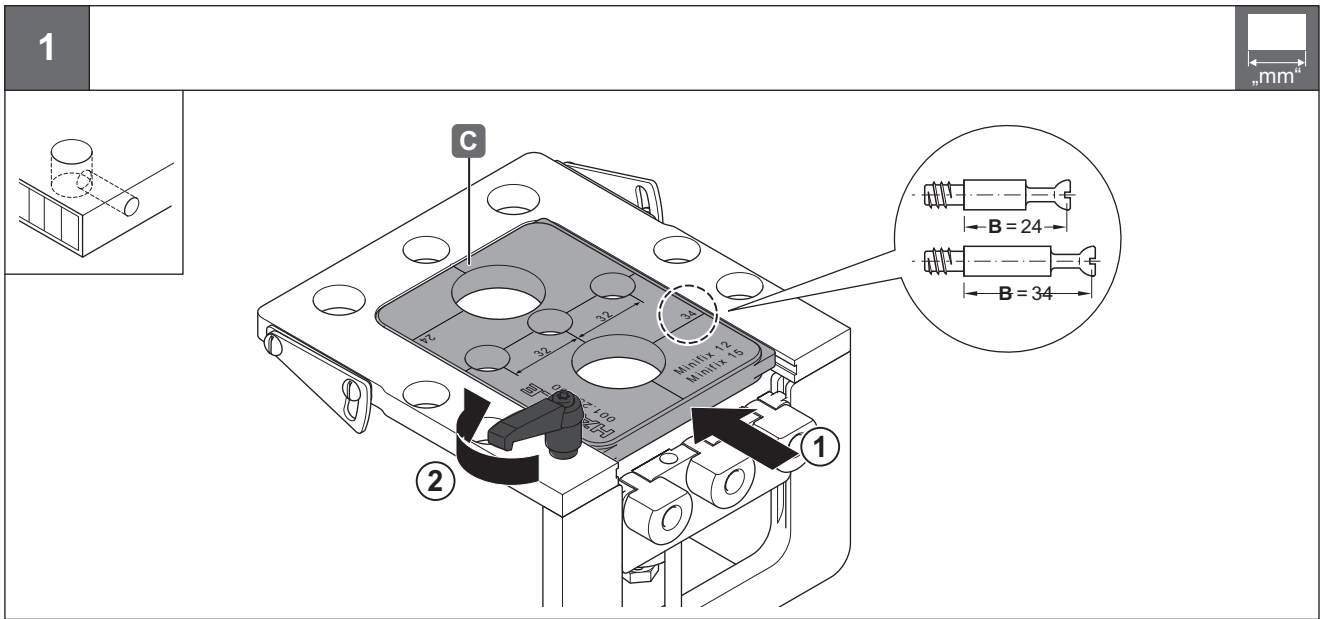

Red Jig (Minifix 12/15)

001.25.600
001.20.508
001.25.820
001.25.660

732.20.010

	C	D	A	
Minifix 12 	≥ 12	9,5 ^{+0,2}	6,0	
	≥ 12	9,5 ^{+0,2}	6,0	
Minifix 12 	≥ 16	12,5 ^{+0,5}	8,0	
	≥ 18	13,5 ^{+0,5}	9,0	
	≥ 19	14,0 ^{+0,5}	9,5	
	≥ 23	16,5 ^{+0,5}	11,5	
	≥ 26	18,5 ^{+0,5}	13,0	
	≥ 29	19,5 ^{+0,5}	14,5	
Minifix 15 	≥ 16	12,5 ^{+0,5}	8,0	
	≥ 18	13,5 ^{+0,5}	9,0	
	≥ 19	14,0 ^{+0,5}	9,5	
	≥ 23	16,5 ^{+0,5}	11,5	
	≥ 26	18,5 ^{+0,5}	13,0	
	≥ 29	19,5 ^{+0,5}	14,5	