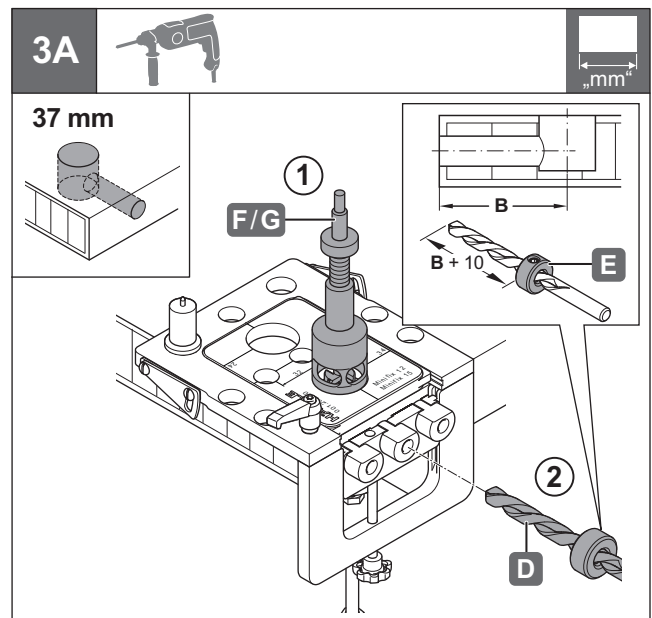

Red Jig (Minifix 12/15)

001.25.600
001.20.508
001.25.820
001.25.660

732.20.010

	C	D	A	
Minifix 12 	≥ 12	9,5 ^{+0,2}	6,0	
	≥ 12	9,5 ^{+0,2}	6,0	
Minifix 12 	≥ 16	12,5 ^{+0,5}	8,0	
	≥ 18	13,5 ^{+0,5}	9,0	
	≥ 19	14,0 ^{+0,5}	9,5	
	≥ 23	16,5 ^{+0,5}	11,5	
	≥ 26	18,5 ^{+0,5}	13,0	
	≥ 29	19,5 ^{+0,5}	14,5	
Minifix 15 	≥ 16	12,5 ^{+0,5}	8,0	
	≥ 18	13,5 ^{+0,5}	9,0	
	≥ 19	14,0 ^{+0,5}	9,5	
	≥ 23	16,5 ^{+0,5}	11,5	
	≥ 26	18,5 ^{+0,5}	13,0	
	≥ 29	19,5 ^{+0,5}	14,5	