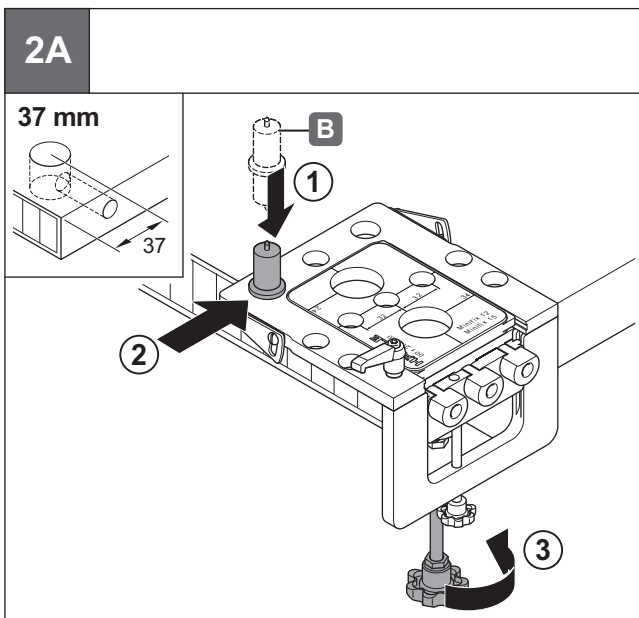

Red Jig (Minifix 12/15)

001.25.600
001.20.508
001.25.820
001.25.660

732.20.010

	C	D	A	
Minifix 12 	≥ 12	9,5 ^{+0,2}	6,0	
	≥ 12	9,5 ^{+0,2}	6,0	
Minifix 12 	≥ 16	12,5 ^{+0,5}	8,0	
	≥ 18	13,5 ^{+0,5}	9,0	
	≥ 19	14,0 ^{+0,5}	9,5	
	≥ 23	16,5 ^{+0,5}	11,5	
	≥ 26	18,5 ^{+0,5}	13,0	
	≥ 29	19,5 ^{+0,5}	14,5	
Minifix 15 	≥ 16	12,5 ^{+0,5}	8,0	
	≥ 18	13,5 ^{+0,5}	9,0	
	≥ 19	14,0 ^{+0,5}	9,5	
	≥ 23	16,5 ^{+0,5}	11,5	
	≥ 26	18,5 ^{+0,5}	13,0	
	≥ 29	19,5 ^{+0,5}	14,5	