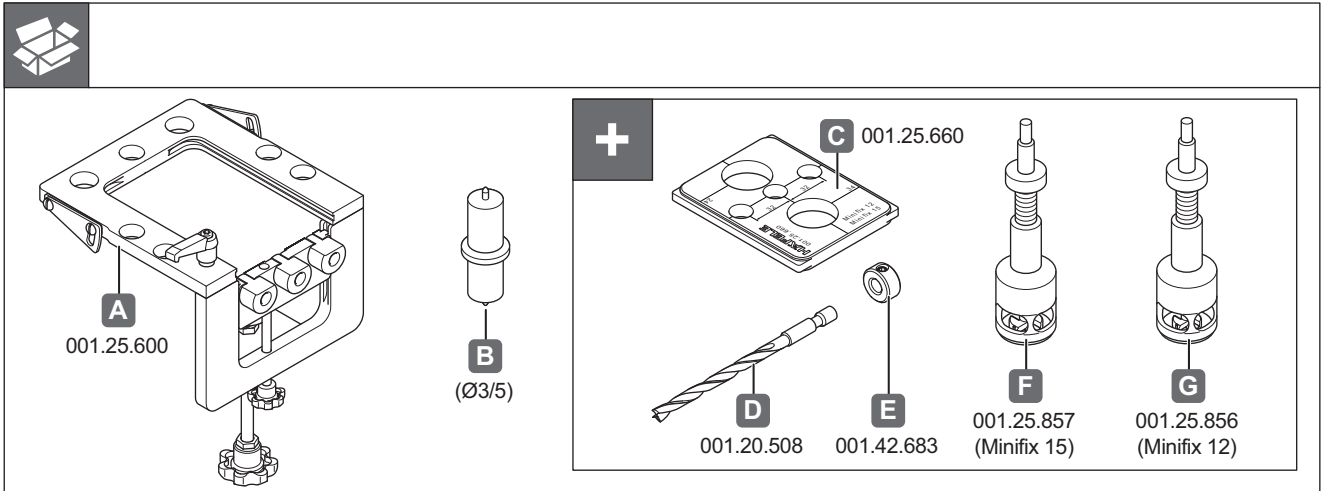

Red Jig (Minifix 12/15)

001.25.600
001.20.508
001.25.820
001.25.660

732.20.010

	C	D	A	
Minifix 12 	≥ 12	9,5 ^{+0,2}	6,0	
	≥ 12	9,5 ^{+0,2}	6,0	
Minifix 12 	≥ 16	12,5 ^{+0,5}	8,0	
	≥ 18	13,5 ^{+0,5}	9,0	
	≥ 19	14,0 ^{+0,5}	9,5	
	≥ 23	16,5 ^{+0,5}	11,5	
	≥ 26	18,5 ^{+0,5}	13,0	
	≥ 29	19,5 ^{+0,5}	14,5	
Minifix 15 	≥ 16	12,5 ^{+0,5}	8,0	
	≥ 18	13,5 ^{+0,5}	9,0	
	≥ 19	14,0 ^{+0,5}	9,5	
	≥ 23	16,5 ^{+0,5}	11,5	
	≥ 26	18,5 ^{+0,5}	13,0	
	≥ 29	19,5 ^{+0,5}	14,5	