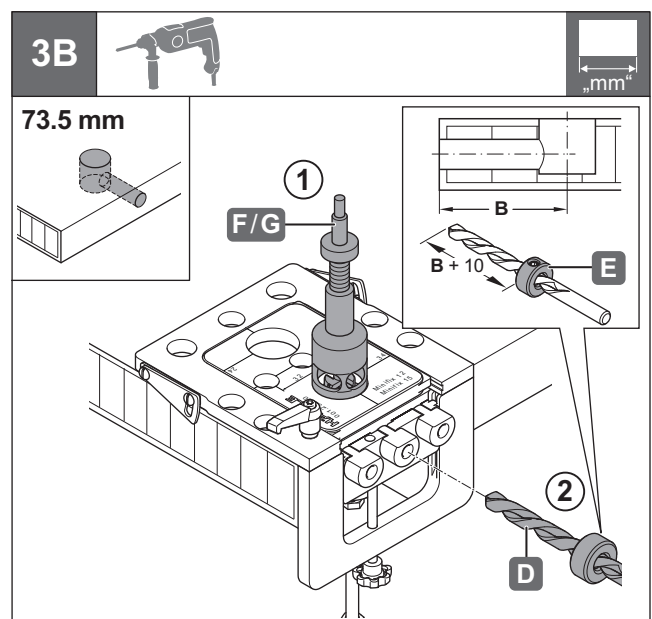

Red Jig (Minifix 12/15)

001.25.600
001.20.508
001.25.820
001.25.660

732.20.010

	C	D	A	
Minifix 12 	≥ 12	9,5 ^{+0,2}	6,0	
	≥ 12	9,5 ^{+0,2}	6,0	
Minifix 12 	≥ 16	12,5 ^{+0,5}	8,0	
	≥ 18	13,5 ^{+0,5}	9,0	
	≥ 19	14,0 ^{+0,5}	9,5	
	≥ 23	16,5 ^{+0,5}	11,5	
	≥ 26	18,5 ^{+0,5}	13,0	
	≥ 29	19,5 ^{+0,5}	14,5	
Minifix 15 	≥ 16	12,5 ^{+0,5}	8,0	
	≥ 18	13,5 ^{+0,5}	9,0	
	≥ 19	14,0 ^{+0,5}	9,5	
	≥ 23	16,5 ^{+0,5}	11,5	
	≥ 26	18,5 ^{+0,5}	13,0	
	≥ 29	19,5 ^{+0,5}	14,5	